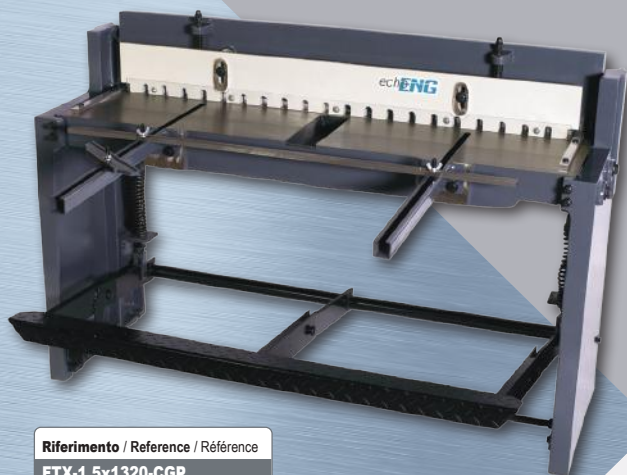

Cesoie a ghigliottina
Guillotine shearing machines
 Cisailles guillotine

Riferimento / Reference / Référence
FTX-1x1250-CGB
 500373180

Riferimento / Reference / Référence
FTX-1,2x1000-CGM
 500372109

Riferimento / Reference / Référence
FTX-1,5x1320-CGP
 500372002

Riferimento / Reference / Référence
FTX-1x1000-CGB
 500373177

				FTX-1,5x1320-CGP	FTX-1x1250-CGB	FTX-1,2x1000-CGM	FTX-1x1000-CGB
Spessore taglio	Shearing thickness	Epaisseur coupe	mm	1,5	1	1,2	1
Lunghezza tavola	Bed width	Largeur du banc	mm	1320	1250	1000	1000
Peso	Net weight-gross weight	Poids net-brut	kg	491 / 545	560 / 670	70 / 92	238 / 295
Dimensioni	Dimensions	Dimensions	mm	1680x760x1150	2020x1100x690	1380x 300x800	1550x1000x580